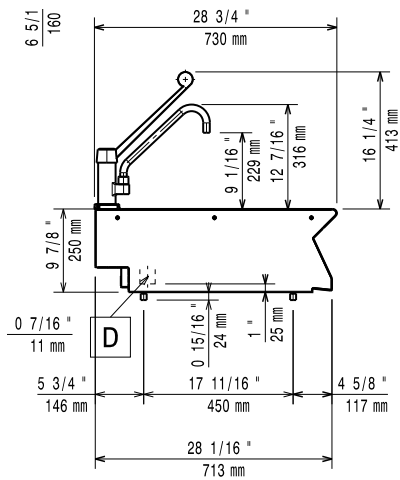

Rakenne

- Yksikkö on 730 mm syvä, paljon työskentelytilaa.
- AISI 304 ruostumatonta terästä oleva työtaso, 1,5 mm paksu.
- AISI 304 RST allas, 1 mm paksu.
- Laitteet ovat valmistettu laserleikkaamalla, jolloin saumakohdat ovat yhtenäisiä, eikä liikataskuja pääse muodostumaan. Puhtaanapito on helppoa.
- Ulkopaneelit ruostumatonta terästä ja Scotch Brite -viimeistelyllä.

Lisävarusteet

- Liitossarja PNC 206086
- Tuki 800 mm silta-asennus PNC 206137
- Tuki 1000 mm silta-asennus PNC 206138
- Tuki 1200 mm silta-asennus PNC 206139
- Tuki 1400 mm silta-asennus PNC 206140
- Tuki 1600 mm silta-asennus PNC 206141
- Tuki 400 mm silta-asennus PNC 206154
- Tuuletuskanavan korotusritilä, 400mm PNC 206303
- Sivukaide oikea ja vasen PNC 206307
- takakaide 800 mm PNC 206308
- Etukaide, 400mm PNC 216046
- Etukaide, 800mm PNC 216047
- Etukaide, 1200mm PNC 216049
- Etukaide, 1600mm PNC 216050
- Leveä kaide, 400 mm PNC 216185
- Leveä kaide, 800mm PNC 216186
- 2 kpl sivupeitelevyt 250x700 mm PNC 216277

HYVÄKSYNTÄ: _____

Edestä

Sivulta

- CWII = Kylmän veden sisääntulo
 D = Poisto
 HWI = Lämpimän veden liitäntä

Päältä

Vesi

Lämpimän veden sisääntulon
koko:

371214 (E7SUNDQ000) 1/2"

Kylmän veden sisääntulon
koko:

1/2"

Vesiliitäntä kylmä/kuuma: 1/2"

Avaintieto

Ulkomitat, leveys: 400 mm

Ulkomitat, syvyys: 730 mm

Ulkomitat, korkeus: 250 mm

Nettopaino: 10 kg